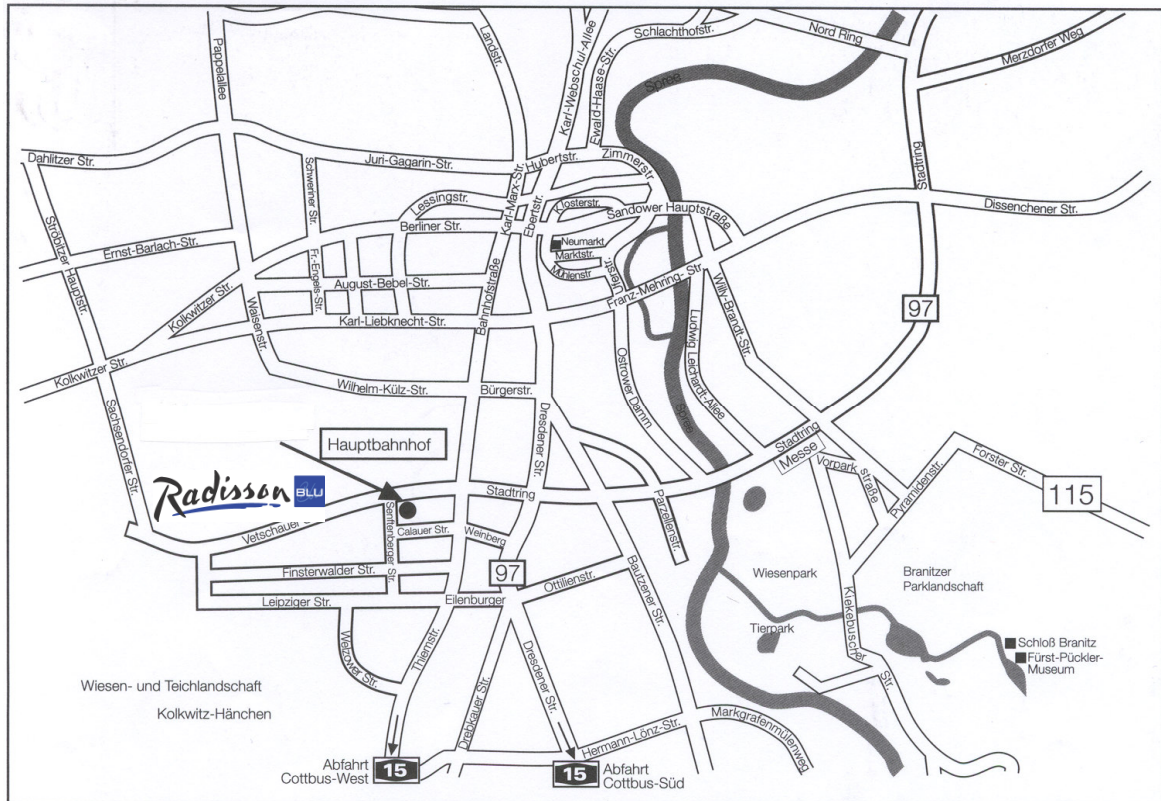

Anreisebeschreibung

Mit dem Auto oder Bus:

Von Süden: Autobahn A13 bis Autnahndreieck Spreewald, dann auf die A15 bis Ausfahrt Cottbus-West und weiter in Richtung Innenstadt/Hauptbahnhof.

Von Norden: Autobahn A13 bis Autobahndreieck Spreewald, dann auf die A15 bis Ausfahrt Cottbus-West und weiter in Richtung Innenstadt/Hauptbahnhof.

Mit der Bahn:

Inter-City-Verbindungen. Direkte Zugverbindungen Köln - Görlitz sowie Frankfurt/M. - Cottbus
Regelmäßige Zugverbindungen nach Berlin und Dresden

Mit dem Flugzeug:

Entfernungen zum Flughafen

- Tegel 130 km
- Berlin-Schönefeld 100 km
- Dresden-Klotsche 90 km

Radisson Blu Hotel

Vetschauer Straße 12
D-03048 Cottbus, Germany
Tel: +49 355 47610
Fax: +49 355 4761900

Toll-free reservations Germany: 00 800 3333 3333