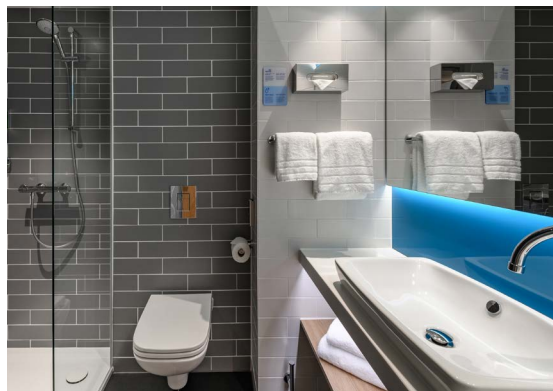

*Das Frühstück ist in der Übernachtung inbegriffen. Eine Reduzierung der Rate um das Frühstück ist nicht möglich.

HOLIDAY INN EXPRESS GÖTTINGEN

Carl-Zeiss-Straße 1 • 37081 Göttingen

T +49 551 507 66-0 • F +49 551 507 66-199

Toll-Free +49 800 000 83 54

info@express-goettingen.de

www.hiexpress.com

EIN IHG® HOTEL